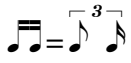

# Cruden Bay

Amy Geddes

♩ = 72

Fiddle

G D G D G D/F# Em D

5 G D G D G D/F# 1. Em D 2. Em D

10 G Am7 G/B C G Em Am7 D

14 G Am7 G/B C G D/F# 1. Em D 2. Em D